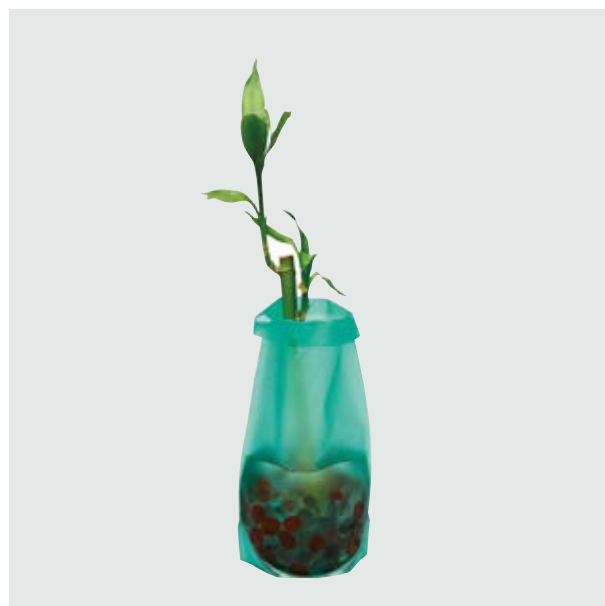

Material: Plástico OPP

Medida: 27 x 18 cm.

- Práctico diseño foldable.

Material: Plástico PVC

Medida: 28 x 17 cm.

- Práctico diseño foldable.

Material: Plástico PVC

Medida: 21 x 10 cm.

- Práctico diseño foldable.